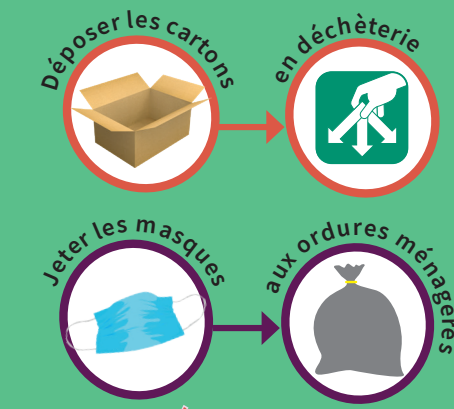

Après un jour férié, les poubelles c'est le lendemain du jour habituel !